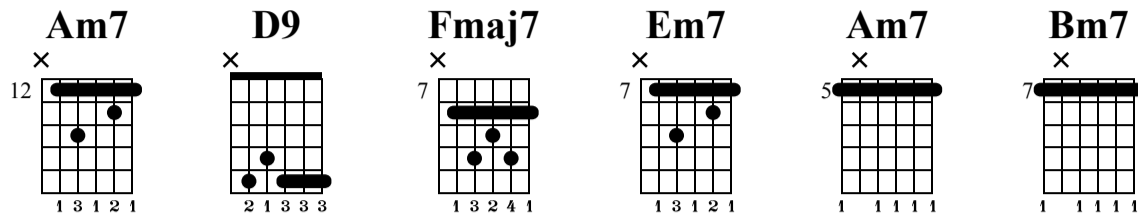

Sorcerer

Nile Rogers Guitar Part Norma Jean

Standard tuning

♩ = 110

el.guit.

Am7 D9 Am7

TAB

X-X-12-12-12-12-12-12-12-12-X-X-X-X-X-X	5-X-X-5-X 45-X-X-X-X-5-X-5-5-X	X-X-12-12-X-12-X-X-12-12-X-X-X-X-X-X
X-X-13-13-13-13-13-13-12-13-X-X-X-X-X-X	5-X-X-5-X 45-X-X-X-X-5-X-5-5-X	X-X-13-13-X-13-X-X-13-13-X-X-X-X-X-X
X-X-12-12-12-12-12-12-12-12-X-X-X-X-X-X	5-X-X-5-X 45-X-X-X-X-5-X-5-5-X	X-X-12-12-X-12-X-X-12-12-X-X-X-X-X-X